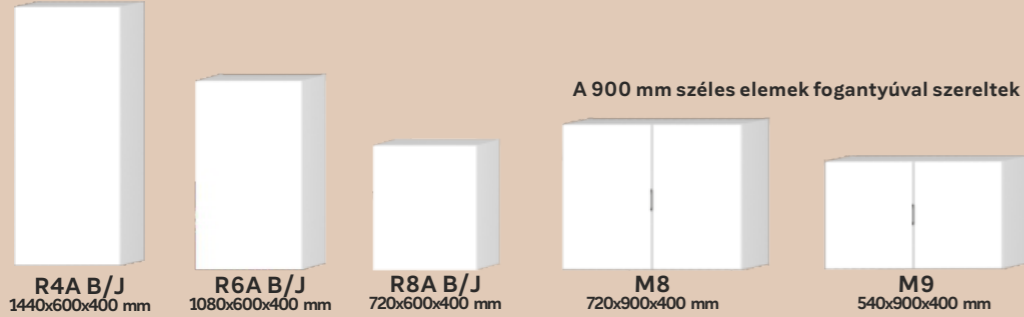

Elemjegyzék

Fiókos, nyitott építhető elemek 400 mm mélységgel
A fiókos elemek fogatyúval ellátottak!

Ajtós elemek 400 mm mélységgel

Fogas

Tükör

Ülőkék

Méretetek: magasság x szélesség x mélység A magassági méretek nem tartalmazzák a 28 mm-es szintezőtalpat.