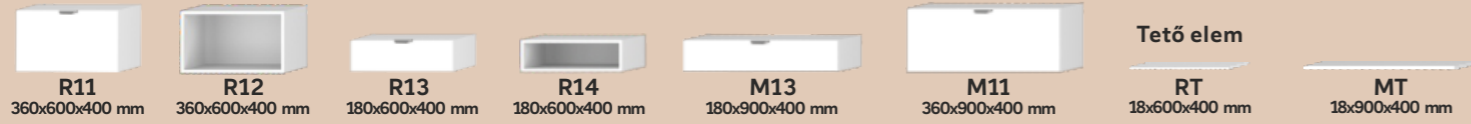

Elemjegyzék

Fiókos, nyitott építhető elemek 400 mm mélységgel
A fiókos elemek fogatyúval ellátottak!

Ajtós elemek 400 mm mélységgel

Fogas

Tükör

Ülőkék

Méretetek: magasság x szélesség x mélység A magassági méretek nem tartalmazzák a 28 mm-es szintezőtalpat.