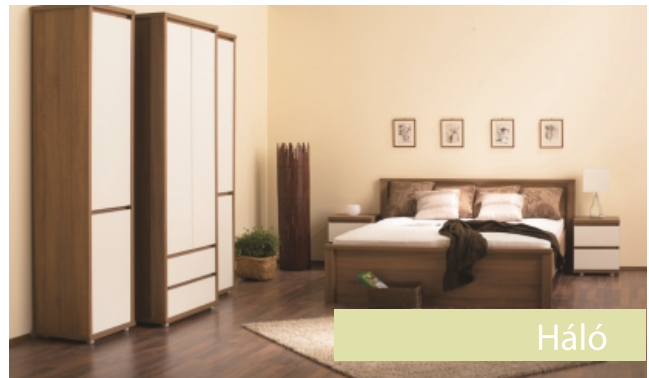

db Délicity Bútor Zrt.

FREE - válassz szabadon