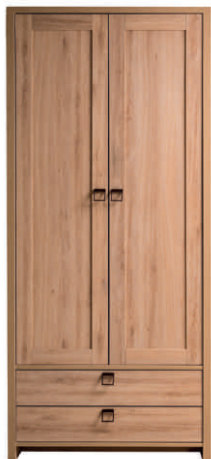

FARMER elemjegyzék

Választható színek: spanyol tölgy, világos monaco tölgy
A befoglaló méretek sorrendje: magasság x szélesség x mélység

MR-1

1978 x 886 x 540 mm
akasztós szekrény

MR-2A

1978 x 886 x 402 mm

MR-2Ü

1978 x 886 x 402 mm

MR-2NY

1978 x 886 x 402 mm

MR-3A B/J

1978 x 580 x 402 mm

MR-3Ü B/J

1978 x 580 x 402 mm