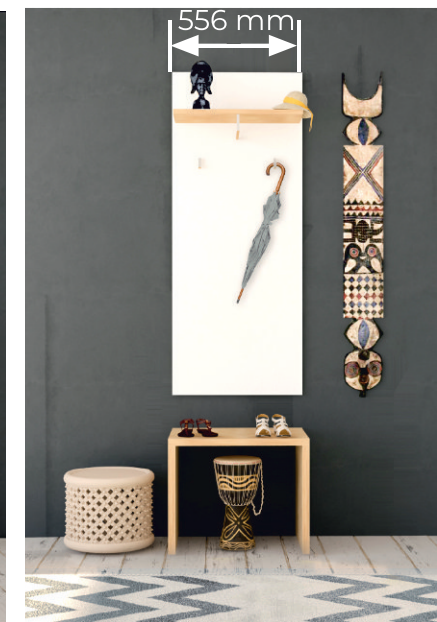

LOBBY

előszoba

Lobby előszoba:

Fogas

LO-10
1380x906x240

Fogas

LO-11
1380x556x240

Tükrös

LO-12
950x556x20

A bútorokat a meglévő furatokon keresztül rögzítsük egymáshoz.
Bútort lehetőség szerint a falhoz is rögzítsük.

A befoglaló méretek sorrendje: magasság x szélesség x mélység, a magasság nem tartalmazza az állítható láb magasságát, mely alap állapotban 28 mm.
Fogantyúk egyedi igények alapján bárhova felszerelhetőek.

Fiókos
fényes fehér

LO-8
200x556x400

Fiókos
fényes antracit

LO-8
200x556x400

Ülőke

LO-13
456x906x400

Ülőke

LO-14
456x556x400