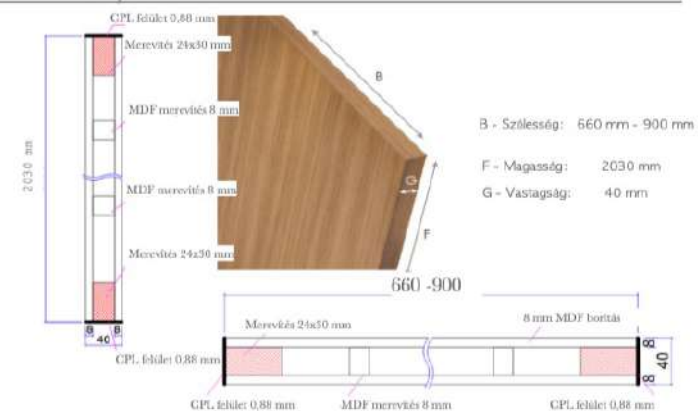

AJTÓLAP méretek