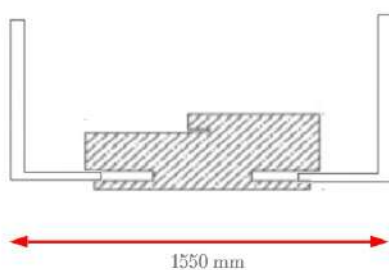

TAKARÓLÉC

L alakú, a tok mind két oldalára behelyezhető, ezáltal megfelelő falnyílás vastagságához illeszthető. 8 mm vastag MDF, dekorfóliával

AJTÓLAP méretek

TOK méretek (felülnézet)

	TOK belső szélessége (A) mm	AJTÓLAPOT befogadó tokrész belső szélessége (B) mm	MAG (tok külső rész) szélessége (C) mm	Ideális *FALNYÍLÁS mérete (D) mm	TAKARÓLÉ C külső mérete (E) mm
75x210	646	656	720	750	880
90x210	826	806	860	900	1000
100x210	886	906	960	1000	1100