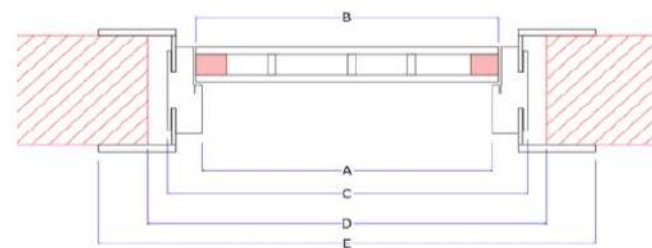

**TAKARÓLÉC**

L alakú, a tok mind két oldalára behelyezhető, ezáltal megfelelő falnyílás vastagságához illeszthető. 8 mm vastag MDF, dekorfóliával

**AJTÓLAP méretek**

**TOK méretek (felülnézet)**

	TOK belső szélessége (A) mm	AJTÓLAPOT befogadó tokrész belső szélessége (B) mm	MAG (tok külső rész) szélessége (C) mm	Ideális *FALNYÍLÁS mérete (D) mm	TAKARÓLÉ C külső mérete (E) mm
75x210	646	656	720	750	880
90x210	826	806	860	900	1000
100x210	886	906	960	1000	1100