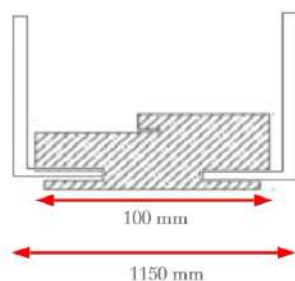

TAKARÓLÉC

L alakú, a tok mind két oldalára behelyezhető, ezáltal megfelelő falnyílás vastagságához illeszthető. 8 mm vastag MDF, dekorfóliával

AJTÓLAP méretek

TOK méretek (felülnézet)

	TOK belső szélessége (A) mm	AJTÓLAPOT befogadó tokrész belső szélessége (B) mm	MAG (tok külső rész) szélessége (C) mm	Ideális *FALNYÍLÁS mérete (D) mm	TAKARÓLÉ C külső mérete (E) mm
75x210	646	656	720	750	880
90x210	826	806	860	900	1000
100x210	886	906	960	1000	1100